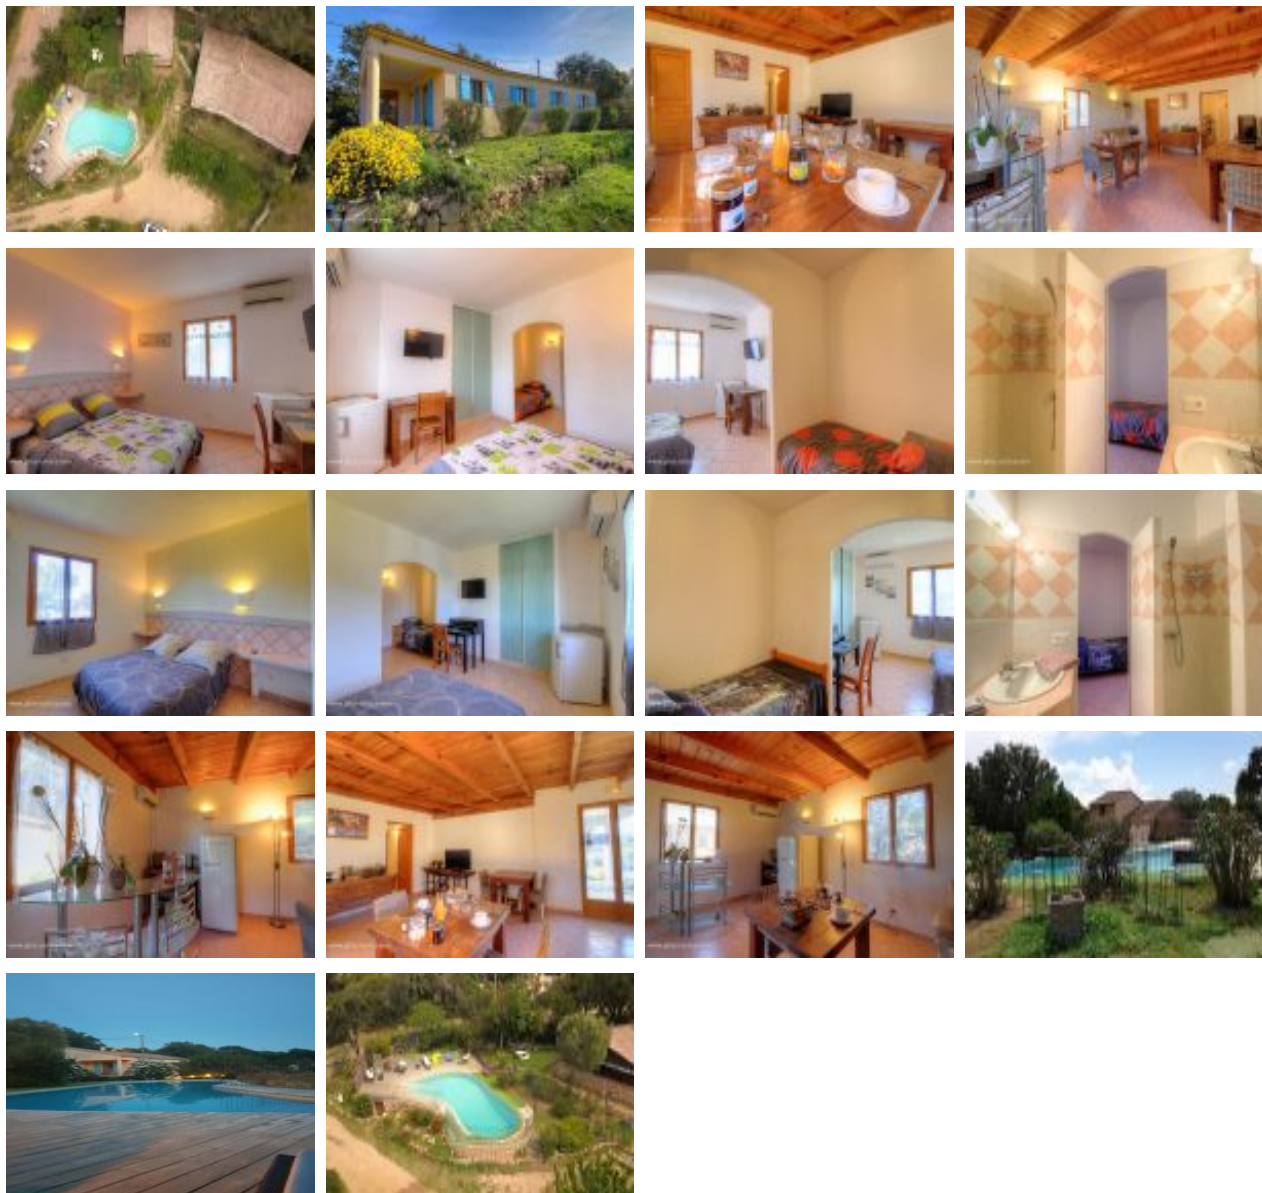

Capacité : 6 personnes

Nombre de chambres : 2

Offrez-vous une pause détente avec ces 2 chambres d'hôtes avec piscine situées dans l'extrême sud à 7 kilomètres des plages

A la campagne, 2 chambres d'hôtes situées dans une dépendance de la maison des propriétaires sur une propriété comprenant également une location :- Coin cuisine commun à disposition avec réfrigérateur, bouilloire et micro-ondes - Selon la saison, les petits déjeuners sont servis dans la salle à manger ou dans une salle petit déjeuner à coté de la piscine Cette maison d'hôtes vous propose la table d'hôtes sur réservation. Gage d'échanges et de convivialité, la table d'hôtes est un menu unique autour d'une table commune, en

GITES DE FRANCE SERVICES-CORSE

Chambre d'hôtes N°25222 - Arghjola

Arghjola lieu-dit Petralonga Salvini - 20146 SOTTA

située à 7.0 km de SOTTA et à 12.0 km de PORTO VECCHIO

Plan à titre indicatif, pas d'échelle