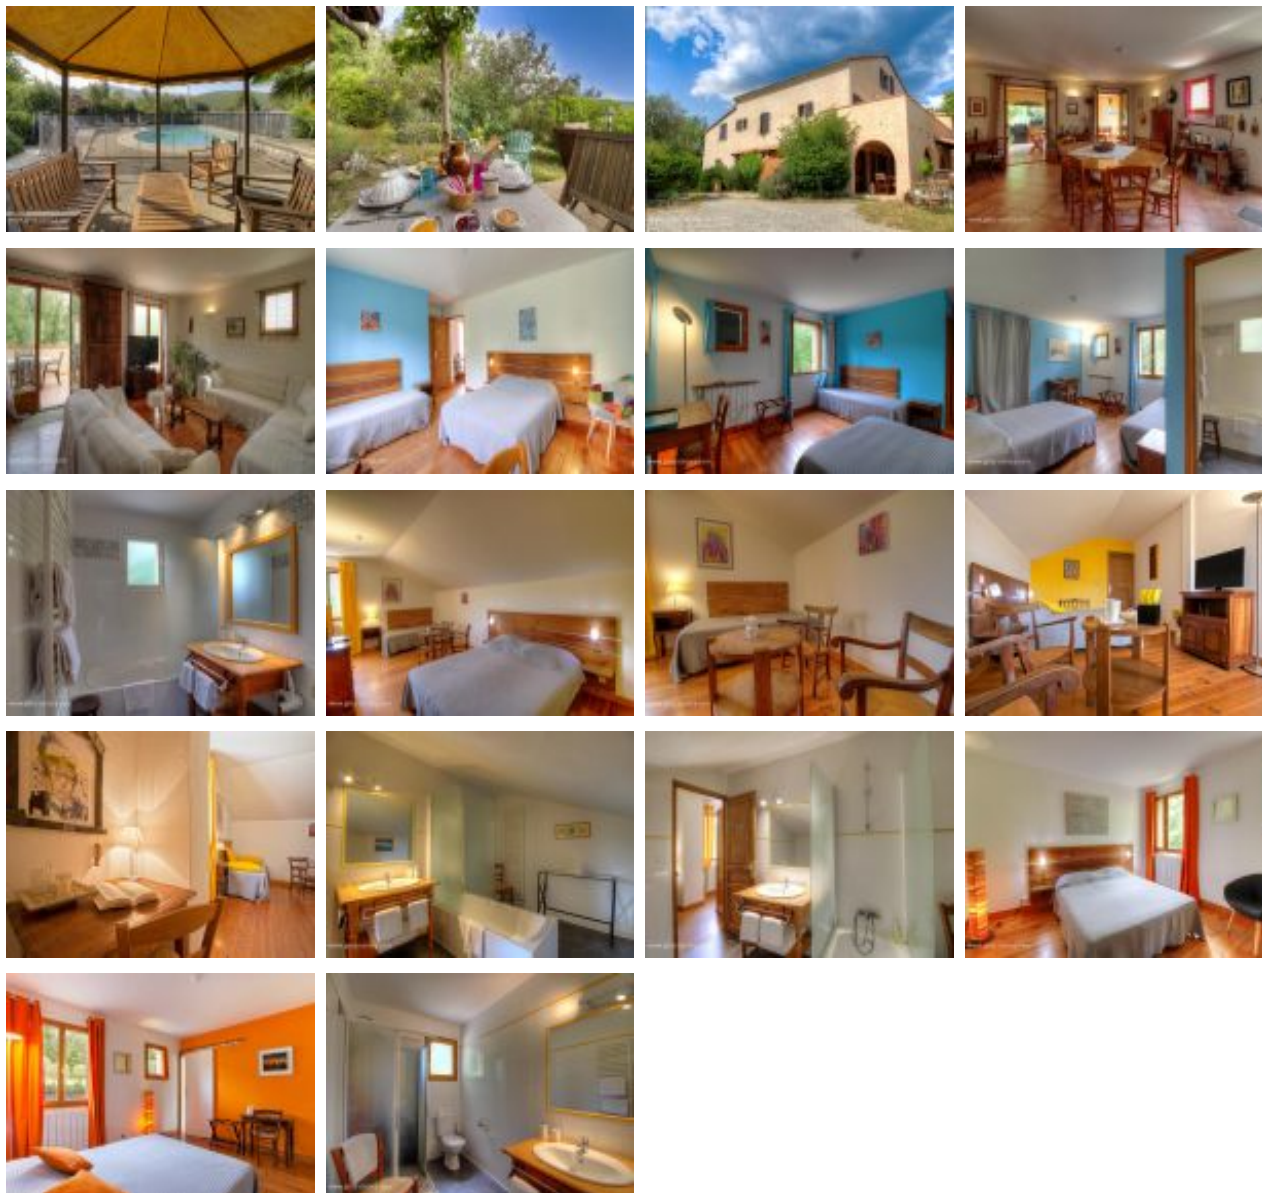

GITES DE FRANCE SERVICES-CORSE

Chambre d'hôtes N°56211 - A Casa aperta

Plaine de Feo 2012 FAVALELLO DI BOZIO

située à 9.0 km de CORTE